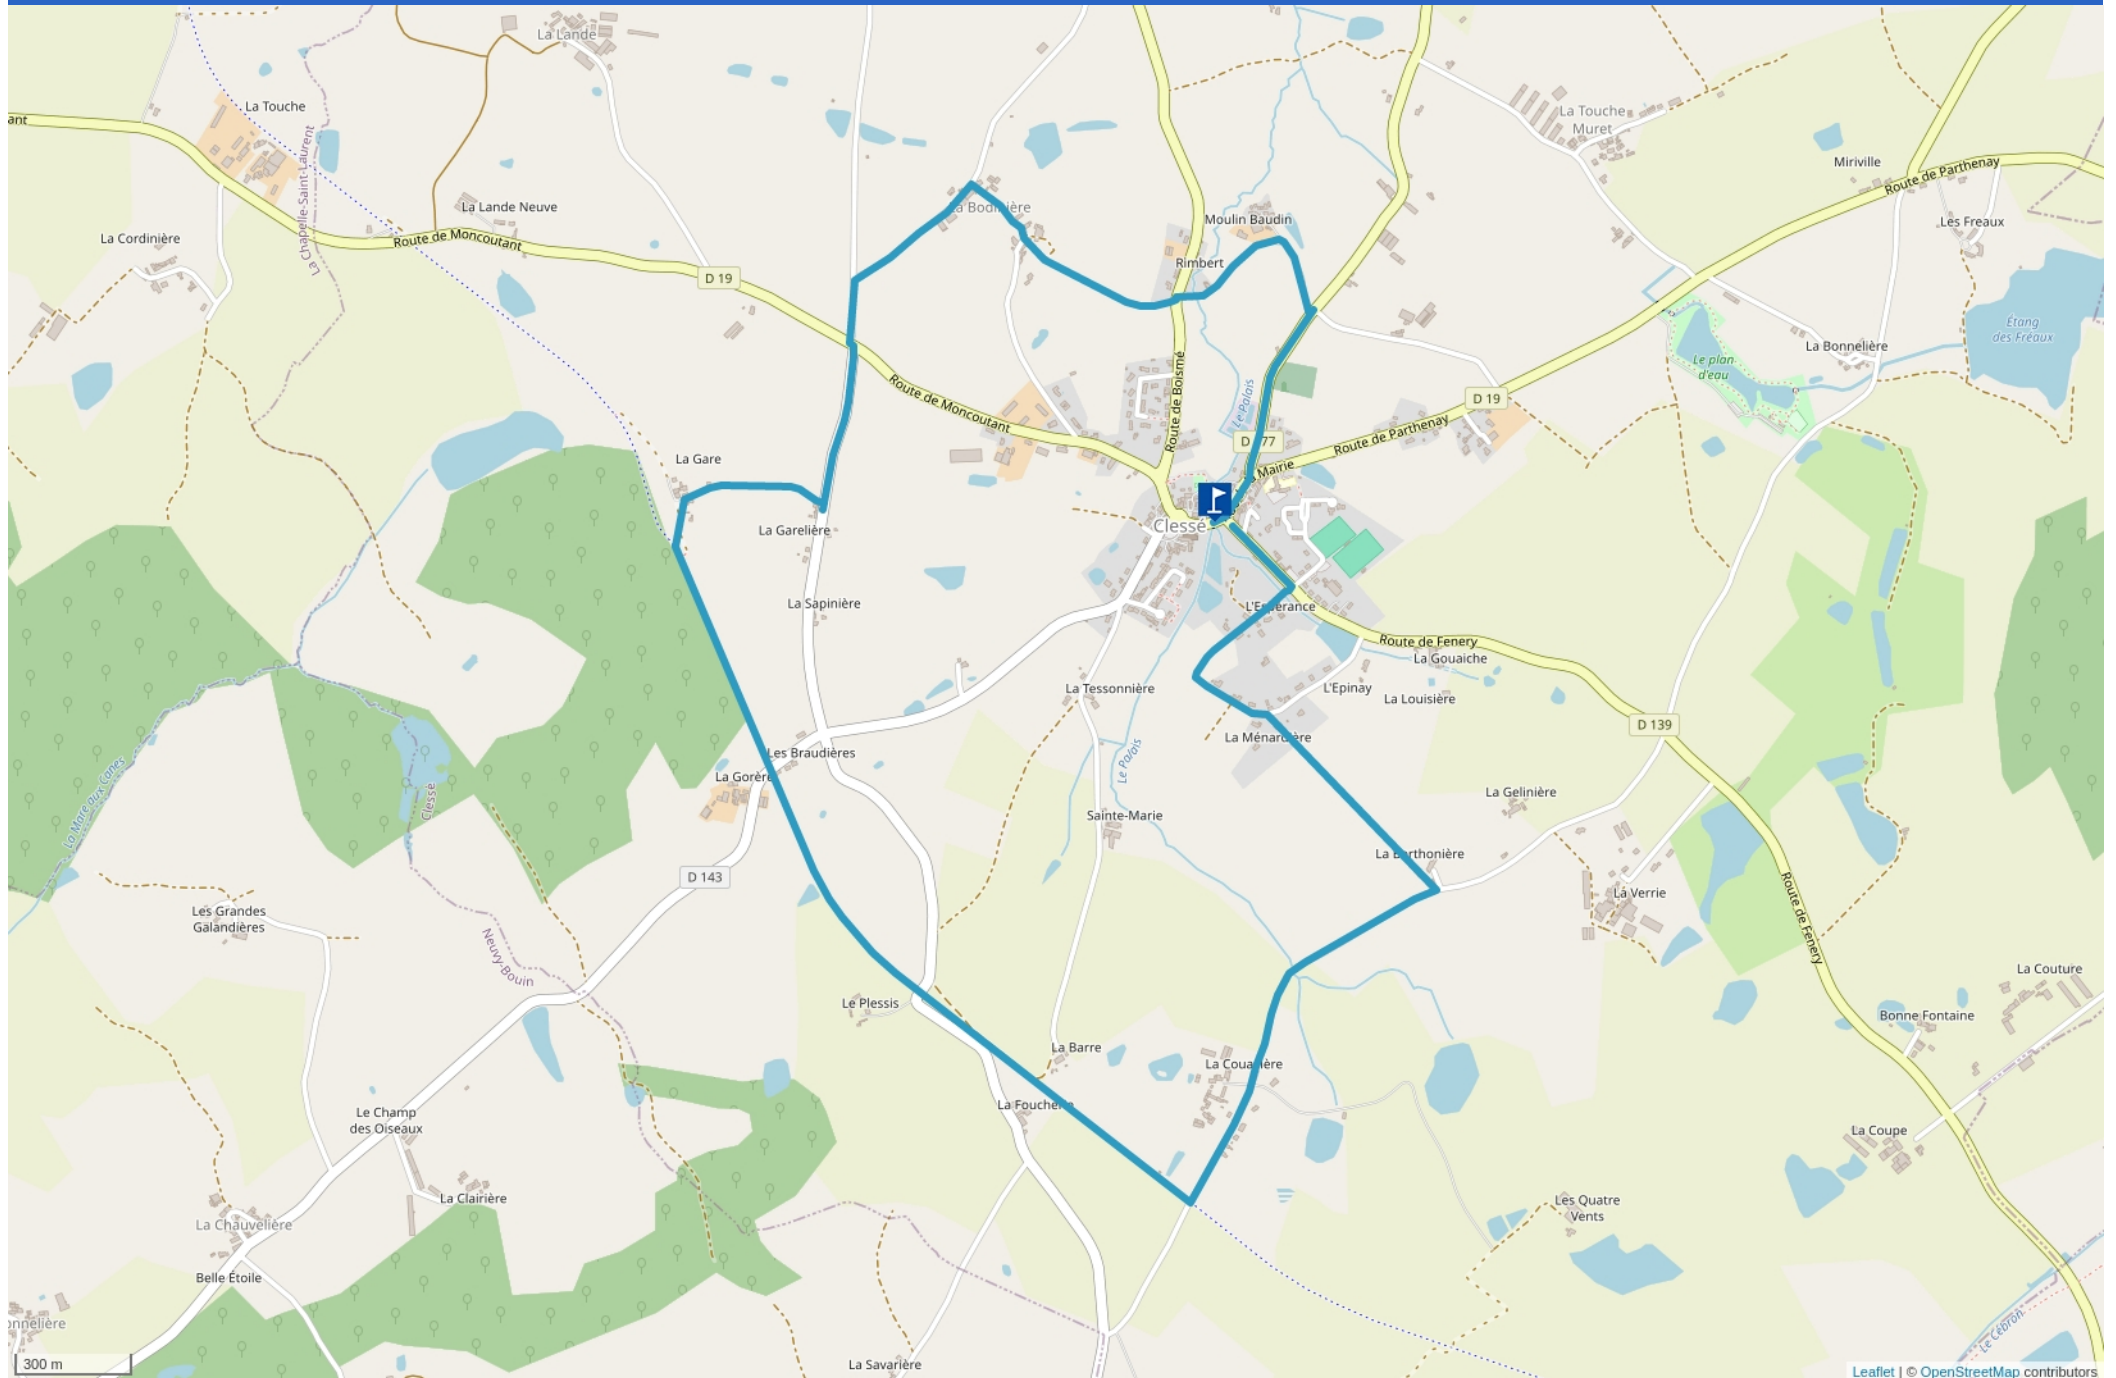

# CLESSE APRÈS MIDI

Cet itinéraire vous est fourni à titre indicatif. Cirkwi ne certifie pas la fiabilité des informations contenues dans les textes, cartes ou photos de cet itinéraire. Retrouvez plus d'infos sur [www.cirkwi.com](http://www.cirkwi.com)

# Clesse après midi

Départ : Rue de la Mairie - 79350 CLESSÉ

7.99 km

maxi 227 m

mini 191 m

41 m

-41 m

Proposé par :