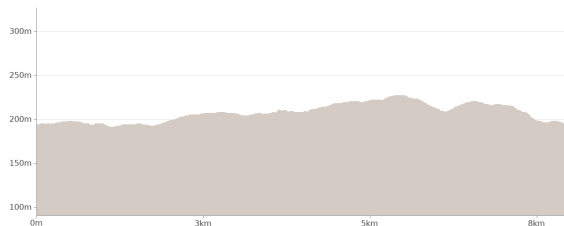

# CLESSE APRÈS MIDI

Cet itinéraire vous est fourni à titre indicatif. Cirkwi ne certifie pas la fiabilité des informations contenues dans les textes, cartes ou photos de cet itinéraire. Retrouvez plus d'infos sur [www.cirkwi.com](http://www.cirkwi.com)

# Clesse après midi

Départ : Rue de la Mairie - 79350 CLESSÉ

7.99 km

maxi 227 m

mini 191 m

41 m

-41 m

Proposé par :