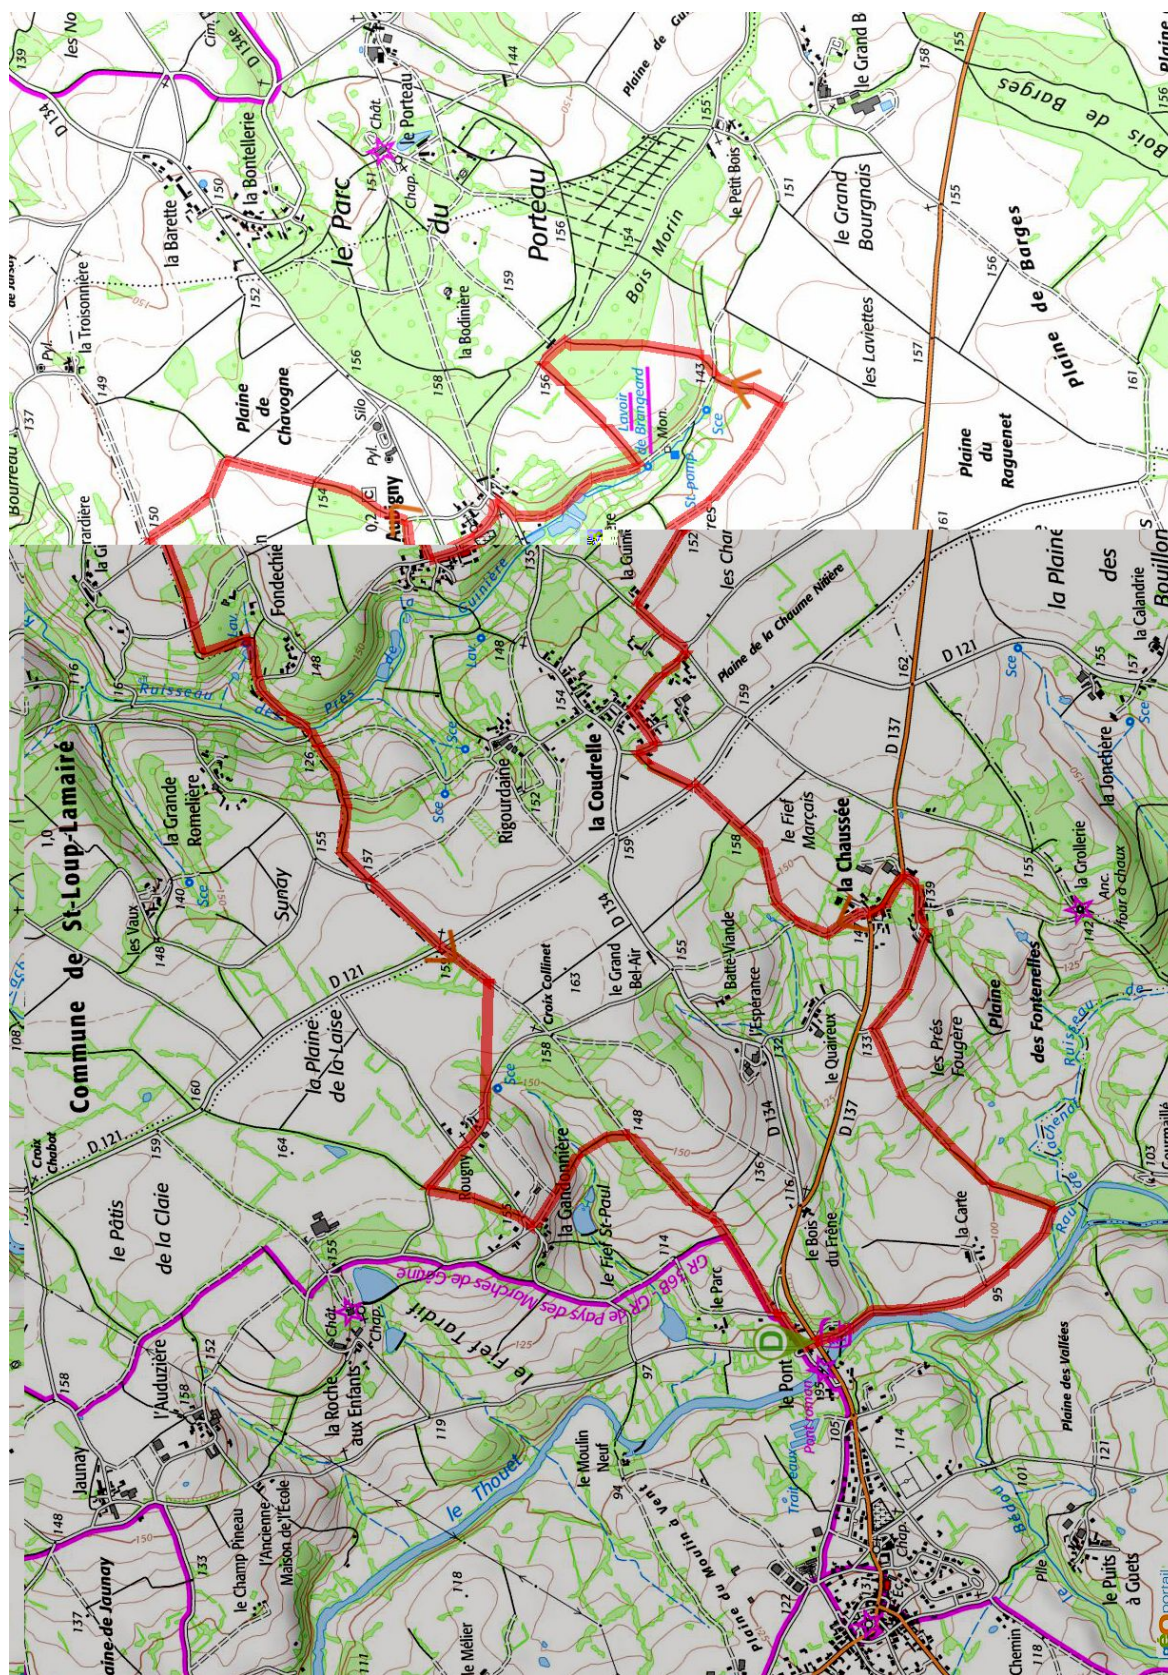

Randonnée du 17/01/2016 à 08:07

Une randonnée proposée par *giyb5553*

Durée :	Durée non définie	Difficulté :	Difficulté non définie
Distance :	13.96km	Retour point de départ :	
Dénivelé positif :	118m	Moyen de locomotion :	Moyen de locomotion non défini
Dénivelé négatif :	119m		
Point haut :	165m	Commune :	Gourgé (79200)
Point bas :	94m		

Description

Points de passages

- **D** : N 46.730097° / O 0.154902°
  alt. 97m - km 0
- **A** : N 46.729994° / O 0.154859°
  alt. 97m - km 13.96

Informations pratiques

Donnez-nous votre avis sur : <http://www.visorando.com/randonnee-196846>

Téléchargez l'application Visorando pour suivre cette randonnée

©2016 IGN

Visorando et l'auteur de cette fiche ne pourront pas être tenus responsables en cas d'accident survenu sur ce circuit.